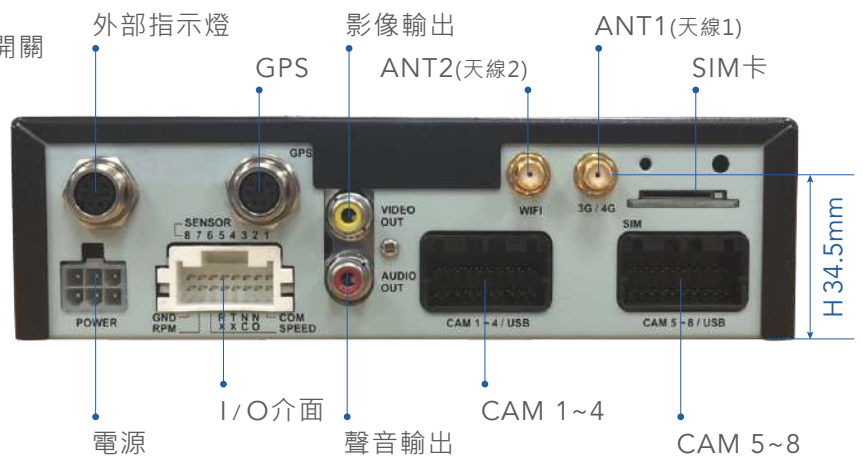

四路 / 八路 車載監控 DVR H.265 硬碟式 數位錄影主機

車威視科技推出 H.265 硬碟式 數位錄影主機

- ❖ 採用最新 H.265 影像壓縮技術，儲存空間更省，可循環錄影的時間倍數放大
- ❖ 符合行車視野輔助系統法規及規範，提供 4 路 / 8 路 1080P 同時錄影 多種主機選擇
- ❖ 搭配前視攝影機，可擴增安全輔助功能：LDWS 車道偏移警示

介紹

CV-MR4205 / CV-MR4206 / CV-MR8205 / CV-MR8206 系列，車載監控硬碟式數位錄影主機，採用最新 H.265 影像壓縮技術，提供四路 / 八路影音同步，全實時錄影，錄影格式：1080P / 720P / D1，儲存方式可同時使用硬碟及 SD 卡，需要事件影像資料時，更容易取出，避免無謂的時間和油耗浪費，具備三軸 G-Sensor 事件觸發紀錄，GPS 功能提供時速、座標記錄及路線軌跡記錄，完整可靠的影像記錄列表，提供 AVI 轉檔功能，使用者可於一般電腦直接播放，搜尋影像記錄更方便。

主要特點

- GPS / G-Sensor 記錄與事件觸發
- 4G / Wi-Fi 功能 (MR4206 / MR8206)
- 支援 2.5" 固態硬碟錄影 (最大容量 2TB)
- SD 卡備援及事件錄影
- 支援熄火後延遲錄影

車威視科技

- 寬電壓DC 8V ~ 36V輸入設計，可適用於各種車輛
- 支援攝影機電源輸出
- 緊急事件按鈕

產品規格

- 鋁合金機殼，提升整體機構散熱效率
- 須將SD卡外蓋鎖上才可開始錄影
- 透過影像播放軟體MRPlayer，即可支援即時影像監控和錄影檔回放等功能

拆式硬碟抽取盤設計支援熱抽拔，硬碟故障時更換維護及事件影像調閱時，相當地簡單快速，提升車隊管理效率

金屬鑰匙鎖及硬碟固定扣鎖，兩段式安全雙重保護設計，防止有心人士未經授權，任意竊取重要硬碟資料，增加車輛行進中額外保護並避免意外性的硬碟彈出

伺服器架構

伺服器雖可建置於同一台電腦上，若要有最好效能，建議各伺服器軟體能擁有各別獨立的硬體環境。
資料庫伺服器與應用伺服器群建議滿足以下基本需求以達最佳效能。

關於 車威視