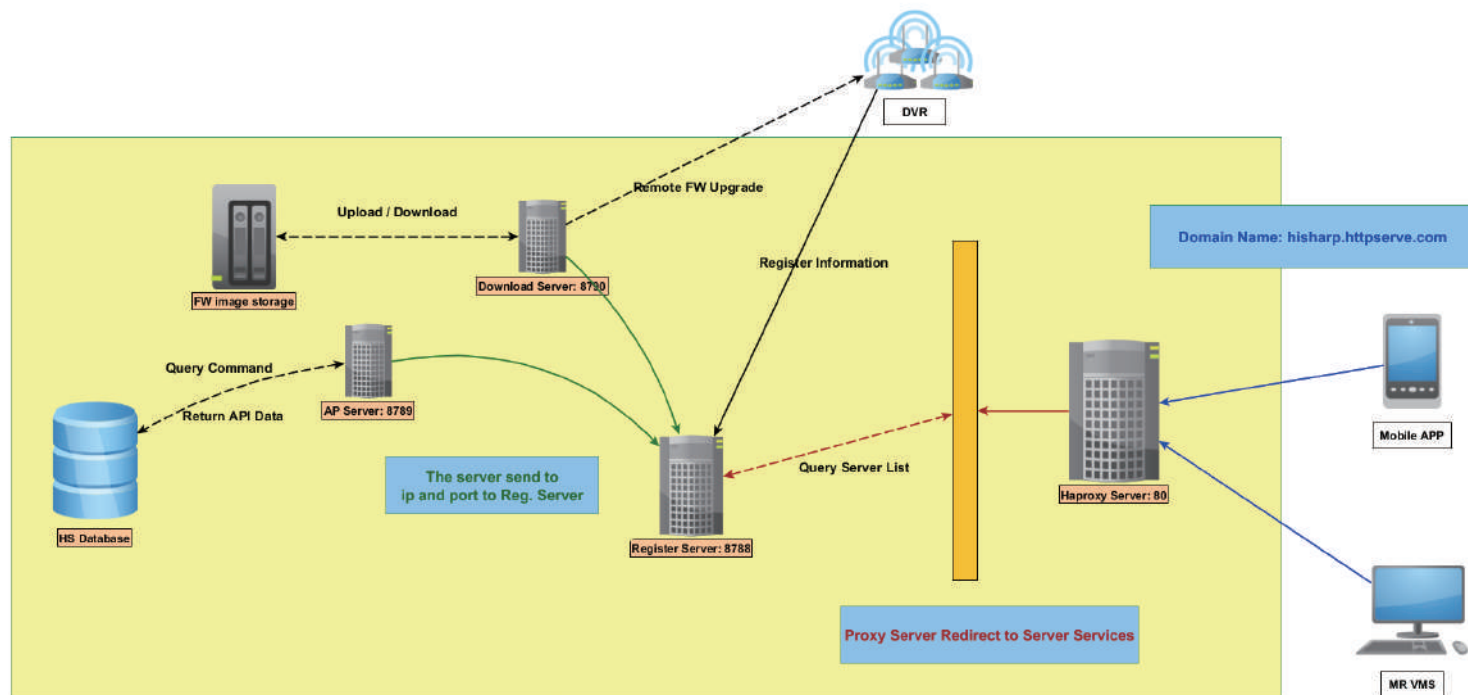

四路 / 八路 車載監控 DVR H.265 硬碟式 數位錄影主機

車威視科技推出 H.265 硬碟式 數位錄影主機

- ❖ 採用最新 H.265 影像壓縮技術，儲存空間更省，可循環錄影的時間倍數放大
- ❖ 符合行車視野輔助系統法規及規範，提供 4 路 / 8 路 1080P 同時錄影 多種主機選擇
- ❖ 搭配前視攝影機，可擴增安全輔助功能：LDWS 車道偏移警示

介紹

CV-MR4205 / CV-MR4206 / CV-MR8205 / CV-MR8206 系列，車載監控硬碟式數位錄影主機，採用最新 H.265 影像壓縮技術，提供四路 / 八路影音同步，全實時錄影，錄影格式：1080P / 720P / D1，儲存方式可同時使用硬碟及 SD 卡，需要事件影像資料時，更容易取出，避免無謂的時間和油耗浪費，具備三軸 G-Sensor 事件觸發紀錄，GPS 功能提供時速、座標記錄及路線軌跡記錄，完整可靠的影像記錄列表，提供 AVI 轉檔功能，使用者可於一般電腦直接播放，搜尋影像記錄更方便。

主要特點

- GPS / G-Sensor 記錄與事件觸發
- 4G / Wi-Fi 功能 (MR4206 / MR8206)
- 支援 2.5" 固態硬碟錄影 (最大容量 2TB)
- SD 卡備援及事件錄影
- 支援熄火後延遲錄影

車威視科技

- 寬電壓DC 8V ~ 36V輸入設計，可適用於各種車輛
- 支援攝影機電源輸出
- 緊急事件按鈕

產品規格

- 鋁合金機殼，提升整體機構散熱效率
- 須將SD卡外蓋鎖上才可開始錄影
- 透過影像播放軟體MRPlayer，即可支援即時影像監控和錄影檔回放等功能

拆式硬碟抽取盤設計支援熱抽拔，硬碟故障時更換維護及事件影像調閱時，相當地簡單快速，提升車隊管理效率

金屬鑰匙鎖及硬碟固定扣鎖，兩段式安全雙重保護設計，防止有心人士未經授權，任意竊取重要硬碟資料，增加車輛行進中額外保護並避免意外性的硬碟彈出

伺服器架構

伺服器雖可建置於同一台電腦上，若要有最好效能，建議各伺服器軟體能擁有各別獨立的硬體環境。
資料庫伺服器與應用伺服器群建議滿足以下基本需求以達最佳效能。

關於 車威視